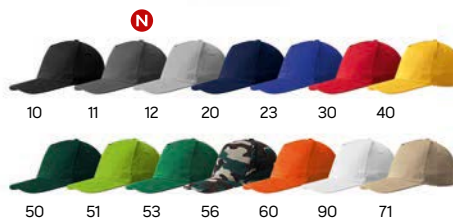

10 11 12 20 23 30 40
50 51 53 56 60 90 71

Debbi 54.002

KAČKET, 5 PANELA

Materijal: pamuk

Veličina: 58 cm

Pakovanje: 120/30/1

Preporučena štampa: preslikač, vez