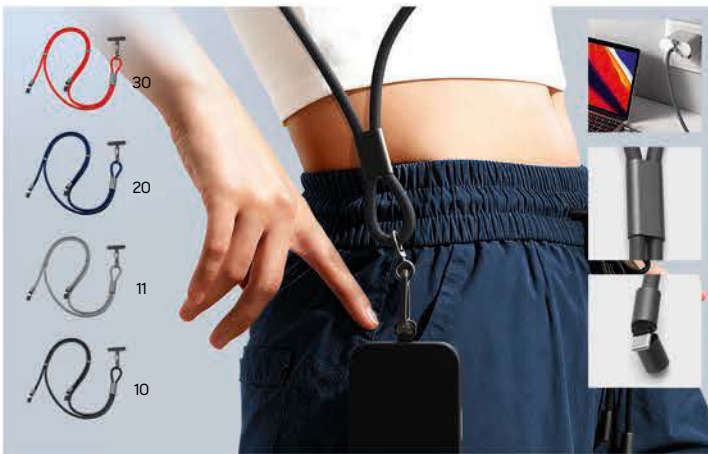

Dimenzija: 7,9 x 3,1 x 1,1 cm Pakovanje: 500/50/1
Preporučena štampa: digitalna štampa**Ident** 35.136.91

DRŽAČ ZA IDENTIFIKACIONU KARTICU SA MAGNETOM

Dimenzija: 7,1 x 2,5 x 1 cm Pakovanje: 500/50/1
Preporučena štampa: digitalna štampa