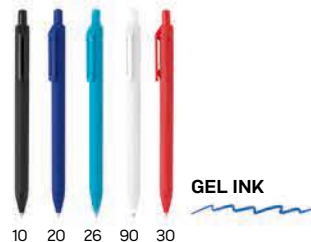

10 20 26 90 30

GEL INK

Mark 10.197

PLASTIČNA GEL HEMIJSKA OLOVKA

Boja mastila: plava Dimenzija: Ø 1 x 14.6 cm Pakovanje: 1000/50
Preporučena štampa: digitalna štampa