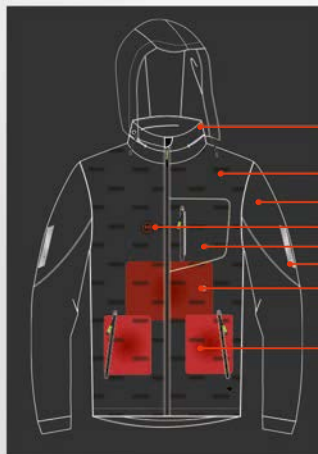

i Modeli iz Rino kolekcije dolaze sa vrećicom za pakovanje u boji modela.

Rino Hoody

Rino Hoody 57.083 S, M, L, XL, XXL, 3XL

Rino Hoody Women 57.084 S, M, L, XL, XXL

JAKNA SA KAPULJAČOM

Sastav: 100% najlon

Pakovanje: 20/1

Preporučena štampa: vez

ivami® **sorona**®

Inteligentni sistem grejanja

38°C

45°C

50°C

Tri panela od karbonskih vlakana greju vašu centralnu telesnu regiju, sa tri prilagodljiva načina rada:

- ✓ osnovni (bela svetlost),
- ✓ srednji (narandžasta svetlost), i
- ✓ visoki (crvena svetlost).

Precizna kontrola je obezbeđena ugrađenim temperaturnim senzorom na glavnom panelu.

power bank mAh	high mode	medium mode	low mode
5000	2h 40min	3h 20 min	4h 30min
10000	3h 20 min	4h 30min	7h 40min

Thermo Jacket 58.117.11

JAKNA SA UGRAĐENIM GREJAČIMA

Veličine: S, M, L, XL, XXL, 3XL

Sastav: 1. Lice - 100% najlon 2. Postava - 100% najlon

3. Punjenje: Sorona - 100% poliester

4. Kragna i rukavi: 85% pamuk, 15% poliester

Pakovanje: 10/1

Preporučena štampa: sito, vez

i Pomoćna baterija nije uključena

1. 1 skrivena kapuljača unutar okovratnika
2. 2 sorona® punjenje
3. 3 fleksibilni rukavi
4. 4 kontrolno dugme za podešavanje temperature
5. 5 spoljni džepovi
6. 6 reflektivna štampa
7. 7 grejni paneli