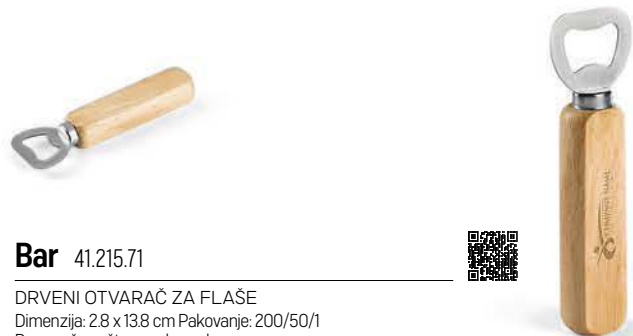

Bar 41.215.71

DRVENI OTVARAČ ZA FLAŠE

Dimenzija: 2.8 x 13.8 cm Pakovanje: 200/50/1
Preporučena štampa: laserska gravura