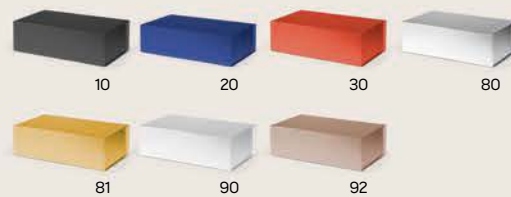

Preporučena štampa: digitalna štampa, sito štampa, folija tisak

28 x 20 x 9 cm
33 x 25 x 12 cm

Clara 34.750.92

SAMOSKLOPIVA POKLON KUTIJA SA MAGNETOM

Materijal: papir Pakovanje: 30/1

Preporučena štampa: digitalna štampa, sito štampa, folija tisak