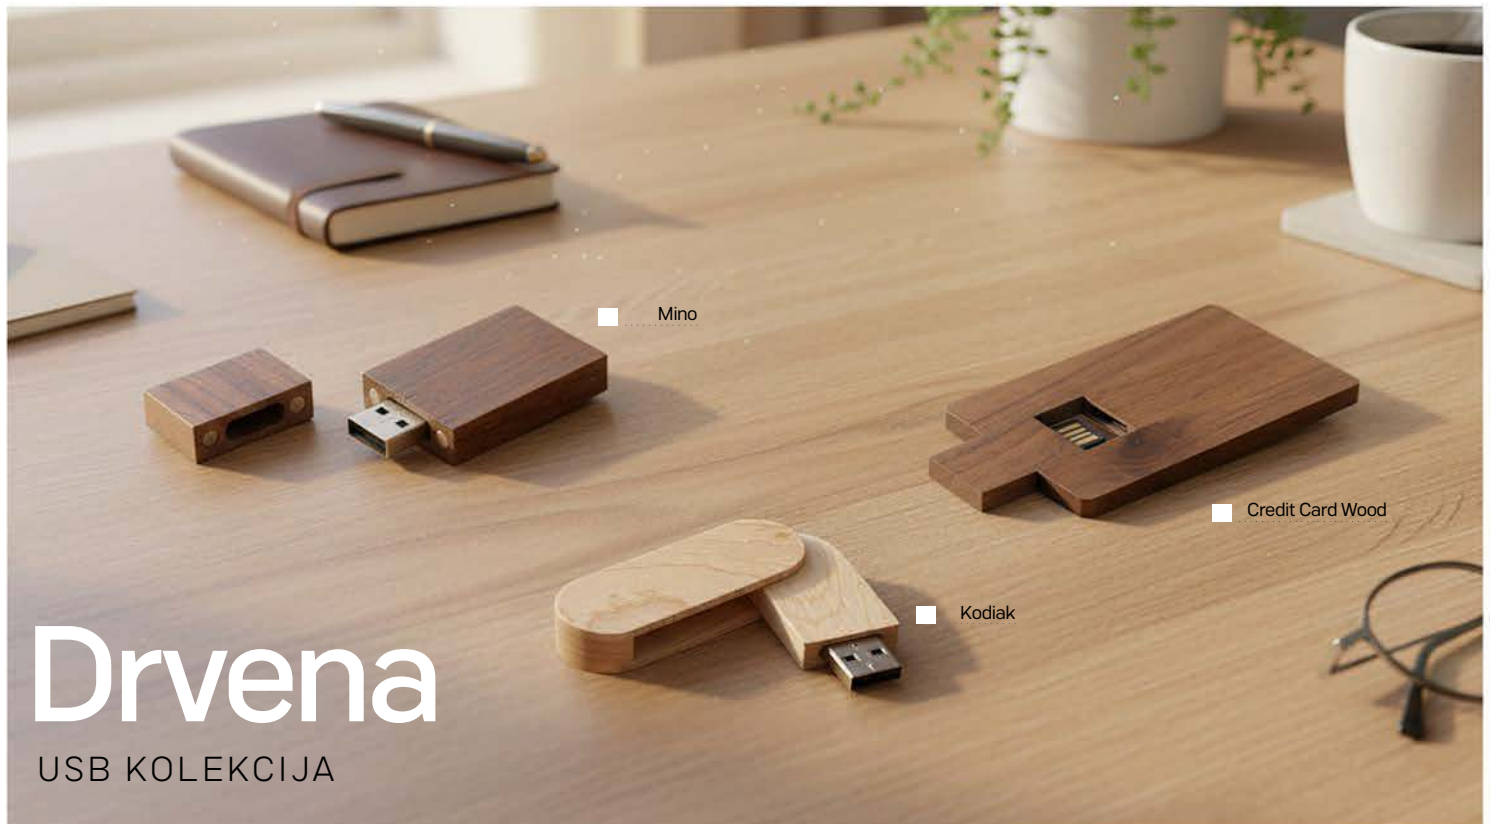

Drvena

USB KOLEKCIJA

70

71

USB 2.0 | 8 GB | 16 GB | 32 GB | 64 GB | 128 GB
USB 3.0 | | 16 GB | 32 GB | 64 GB | 128 GB

Mino 38.056

USB FLASH MEMORIJA
Materijal: drvo Dimenzija: 6 x 2.9 x 0.9 cm
Preporučena štampa: laserska gravura,
digitalna štampa

USB 2.0 | 8 GB | 16 GB | 32 GB | 64 GB | 128 GB
USB 3.0 | | 16 GB | 32 GB | 64 GB | 128 GB

Kodiak 38.057.71

USB FLASH MEMORIJA
Materijal: drvo Dimenzija: 6.3 x 2.3 x 1.3 cm
Preporučena štampa: laserska gravura,
digitalna štampa

70

71

USB 2.0 | 8 GB | 16 GB | 32 GB | 64 GB

Credit Card Wood 38.055

USB FLASH MEMORIJA
Materijal: drvo Dimenzija: 9 x 5.4 x 0.5 cm
Preporučena štampa: laserska gravura,
digitalna štampa

10

71

Etui Mini 16.031

PAPIRNA NAVLAKA ZA USB
Dimenzija: 10 x 4.9 cm Pakovanje: 3000/50
Preporučena štampa: sito, folija tisak, tampon,
digitalna štampa

USB 2.0 | 8 GB | 16 GB | 32 GB | 64 GB | 128 GB
USB 3.0 | | 16 GB | 32 GB | 64 GB | 128 GB

Pico 37.674.71

USB FLASH MEMORIJA
Materijal: drvo Dimenzija: 6 x 2.9 x 1 cm
Preporučena štampa: sito, tampon, digitalna štampa,
laserska gravura

USB 2.0 | 8 GB | 16 GB | 32 GB | 64 GB | 128 GB
USB 3.0 | | 16 GB | 32 GB | 64 GB | 128 GB

Crypto 37.663.71

USB FLASH MEMORIJA
Materijal: drvo Dimenzija: 6 x 2 x 1.1 cm
Preporučena štampa: sito, tampon, digitalna štampa,
laserska gravura