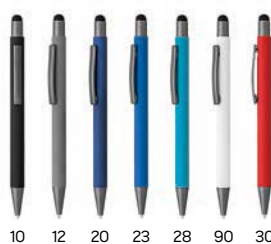

Boja mastila: plava Dimenzija: Ø 1 x 14,2 cm Pakovanje: 500/50
Preporučena štampa: laserska gravura, digitalna štampa

10 12 20 30 92

Titanium Touch Color 11.090

METALNA "TOUCH" HEMIJSKA OLOVKA

Boja mastila: plava Dimenzija: Ø 1 x 14,2 cm Pakovanje: 500/50
Preporučena štampa: digitalna štampa, laserska gravura