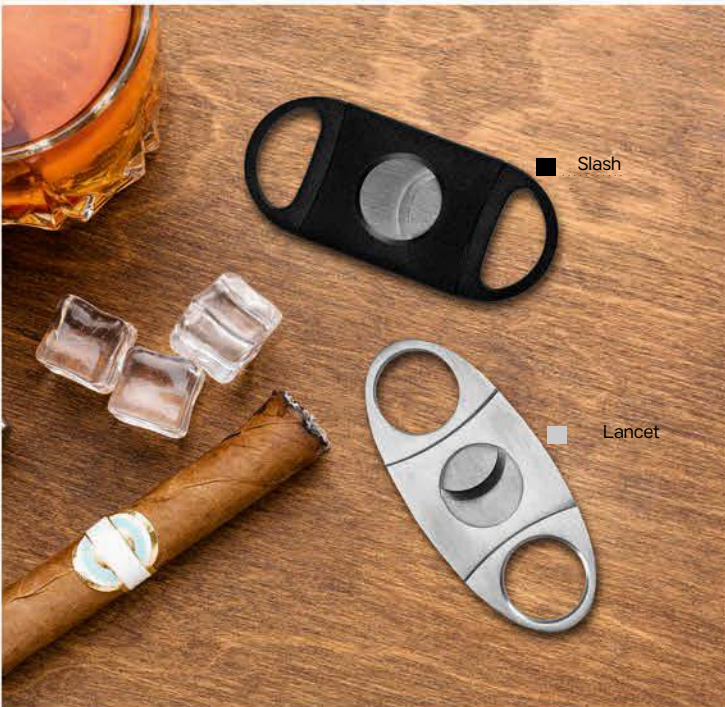

Lancet 23.005.80

METALNI SEKAČ ZA TOMPUŠ
Dimenzija: 9 x 4 x 0.4 cm Pakovanje: 200/50/1
Preporučena štampa: laserska gravura

Slash 23.004.10

SEKAČ ZA TOMPUŠ
Materijal: metal/plastika Dimenzija: 9 x 3.6 x 0.7 cm Pakovanje: 500/250/1
Preporučena štampa: digitalna štampa, laserska gravura