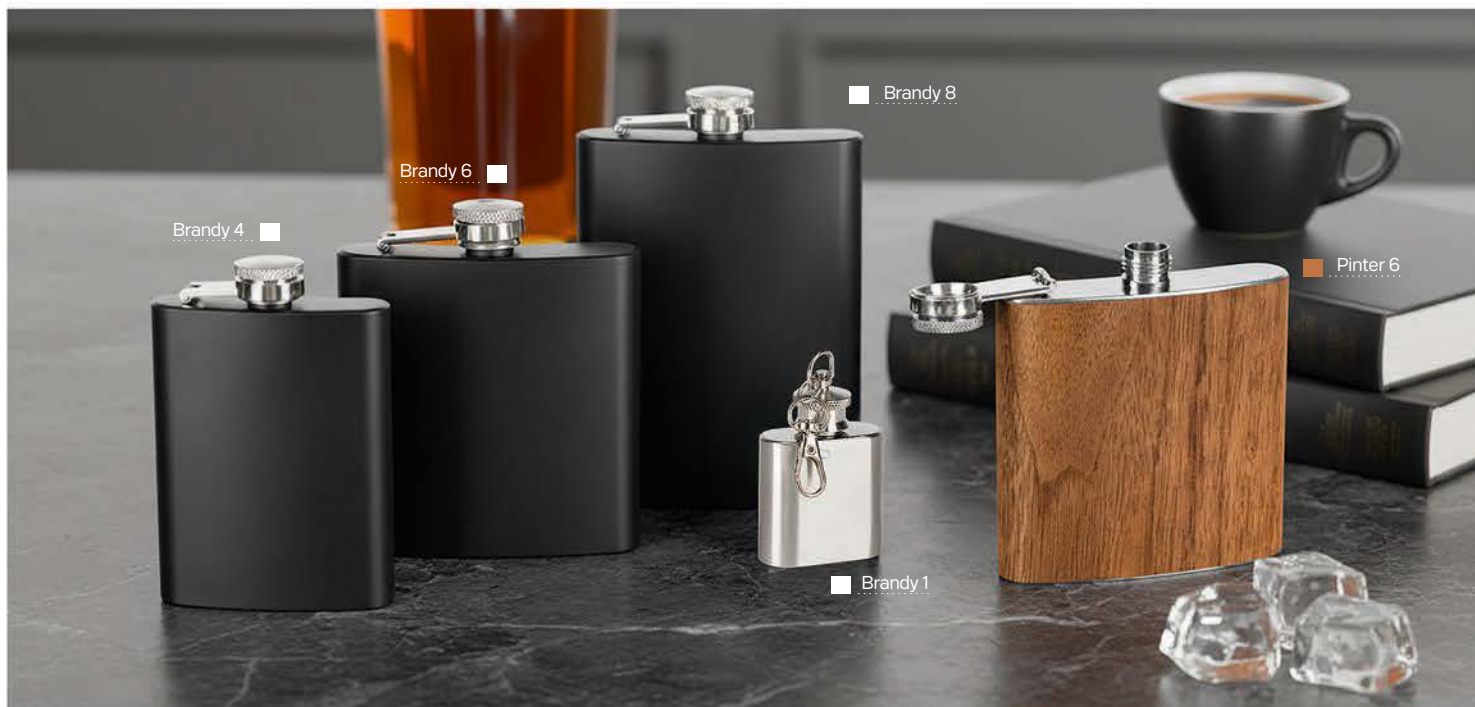

Muscat 41.098.71

DRVENA POKLON KUTIJA ZA FLAŠU
 Dimenzija: 10.5 x 10.5 x 34.5 cm Pakovanje: 10/1
 Preporučena štampa: laserska gravura, sito

Bordo 41.036.71

DRVENA POKLON KUTIJA ZA FLAŠU
 Dimenzija: 11 x 9.5 x 34.5 cm Pakovanje: 10/1
 Preporučena štampa: laserska gravura, sito