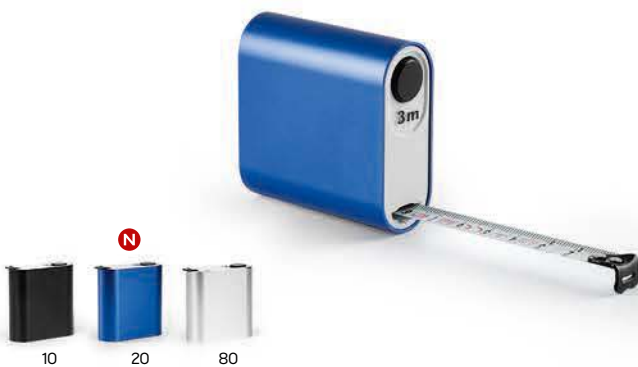

Dot 32.165

METAR, 3 m

Materijal: aluminijum Dimenzija: 5.8 x 5.8 x 2.4 cm Pakovanje: 72/12/1
Preporučena štampa: laserska gravura