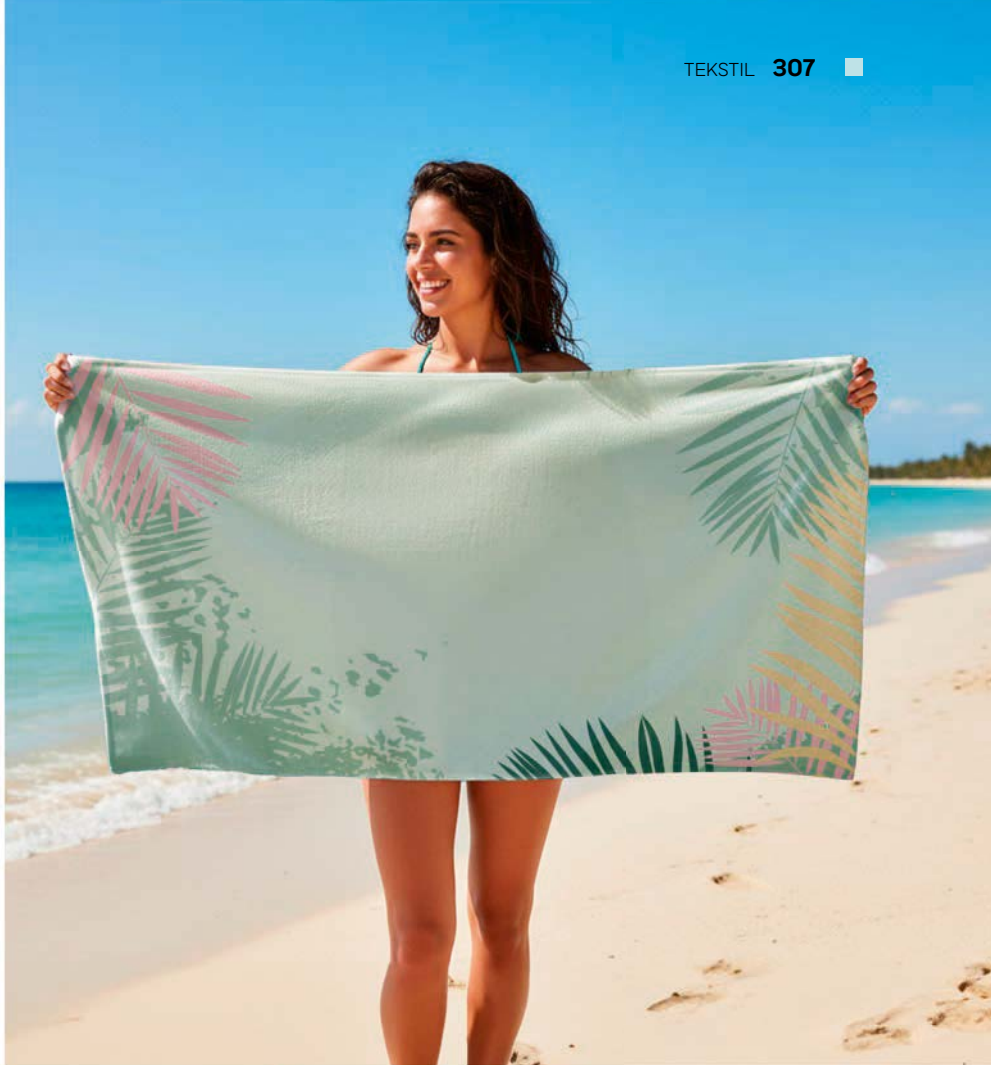

Bliss 40 56.021.90

PEŠKIR ZA SUBLIMACIJU, 370 g/m²

Dimenzija: 40 x 80 cm

Sastav: 65% poliester, 35% pamuk

Pakovanje: 90/10/1

Preporučena štampa: sublimacija

Bliss 75 56.022.90

PEŠKIR ZA SUBLIMACIJU, 370 g/m²

Dimenzija: 75 x 150 cm

Sastav: 65% poliester, 35% pamuk

Pakovanje: 24/6/1

Preporučena štampa: sublimacija

Wellness 30 56.010.90

PEŠKIR ZA LICE, 380 g/m²

Dimenzija: 30 x 50 cm

Sastav: 100% pamuk

Bordura za brendiranje: 65% poliester, 35% pamuk

Pakovanje: 200/25/1

Preporučena štampa: sublimacija

Wellness 50 56.011

PEŠKIR ZA RUKE, 380 g/m²

Dimenzija: 50 x 100 cm

Sastav: 100% pamuk

Bordura za brendiranje: 65% poliester, 35% pamuk

Pakovanje: 50/10/1

Preporučena štampa: sublimacija

WELLNESS 50 dostupan u gore navedenim bojama

Wellness 70 56.012.90

PEŠKIR ZA TUŠIRANJE I KUPANJE, 380 g/m²

Dimenzija: 70 x 140 cm

Sastav: 100% pamuk

Bordura za brendiranje: 65% poliester, 35% pamuk

Pakovanje: 20/5/1

Preporučena štampa: sublimacija