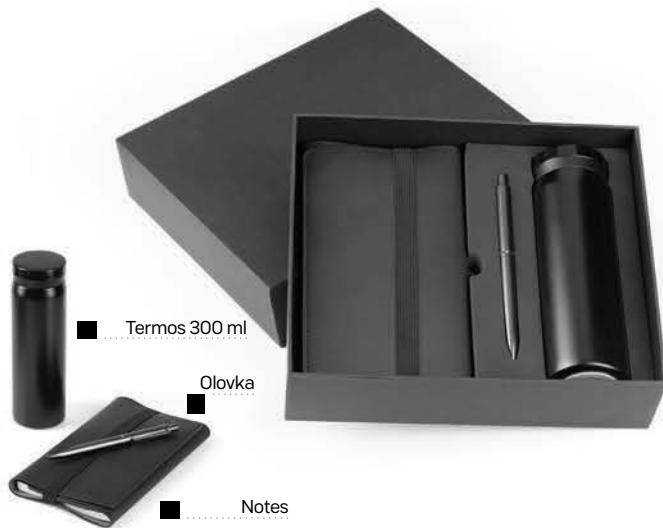

Materijal: aluminijum/drvo Dimenzija: 8.6 x 5.4 x 0.7 cm Pakovanje: 264/66/1
Preporučena štampa: laserska gravura

Fargo 34.604.70

DRŽAČ ZA KARTICE SA RFID ZAŠTITOM

Materijal: aluminijum/drvo Dimenzija: 10.5 x 6.3 x 1 cm Pakovanje: 200/50/1
Preporučena štampa: laserska gravura