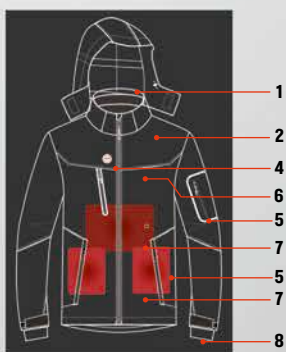

ivam®

Inteligentni sistem grejanja

2 - Way Stretch Fabric

1. 1 odvojiva kapuljača
2. 2 rastegljiv materijal u dva smera
3. 3 termo-reflektujuća postava
4. 4 kontrolno dugme za podešavanje temperature
5. 5 džepovi
6. 6 reflektivni detalj
7. 7 grejni paneli
8. 8 elastični rukavi sa otvorima za palac