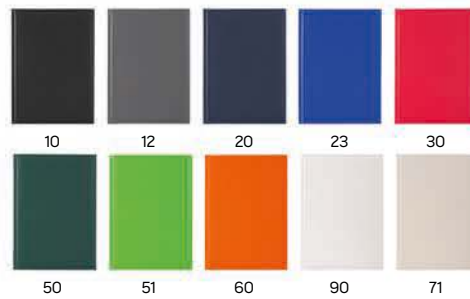

Helsinki 60.037

ROKOVNIK B5

Knjižni blok: odštampan na belom ofsetnom 80 g/m² papiru, 224 strane sa linijama
Materijal za oblaganje korice: vinil papir Dimenzija: 17.3 x 24.5 cm Pakovanje: 10
Preporučena štampa: sito, digitalna štampa, folija tisak