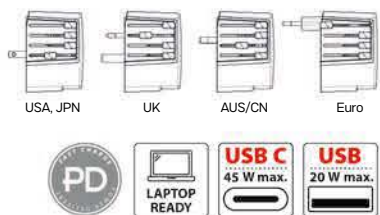

Skross

KOLEKCIJA

MUV USB AC 30PD

World USB Charger AC 45PD

MUV Micro

Power Charger 65W PD EU