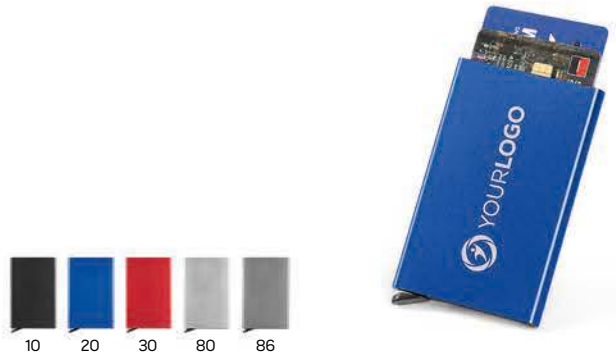

10 20 30 80 86

Armor 34.269

DRŽAČ ZA KARTICE SA RFID ZAŠTITOM

Materijal: aluminijum Dimenzija: 9,5 x 6,3 x 0,9 cm Pakovanje: 120/1
Preporučena štampa: laserska gravura