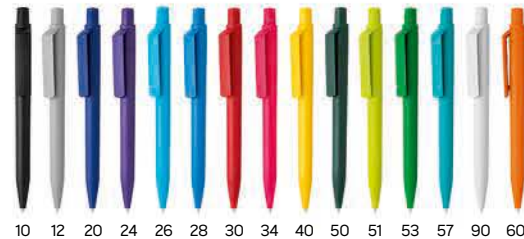

10 12 20 24 26 28 30 34 40 50 51 53 57 90 60

Dot C 10.162

MAXEMA PLASTIČNA HEMIJSKA OLOVKA

Boja mastila: plava Dimenzija: Ø 1.3 x 14.1 cm Pakovanje: 1000/50
Preporučena štampa: tampon, digitalna štampa