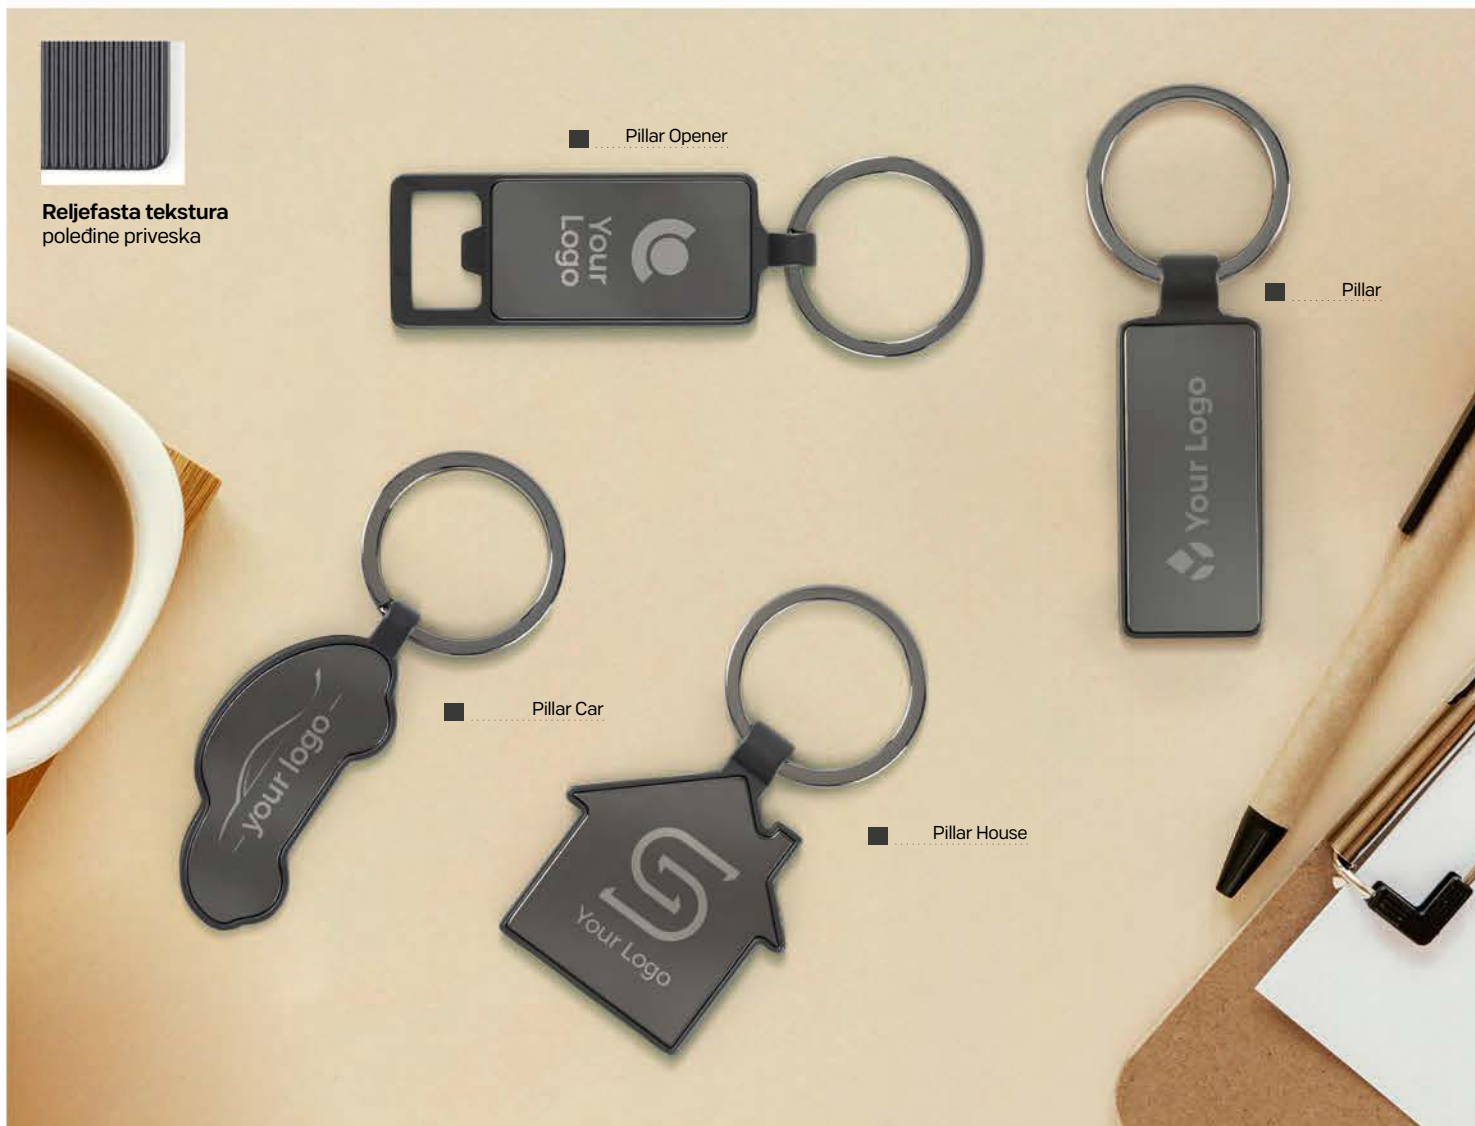

Drift 33.230.88

PRIVEZAK ZA KLJUČEVE

Materijal: reciklirani cink Dimenzija: 5,9 x 2,4 x 0,6 cm
Pakovanje: 400/50/1
Preporučena štampa: laserska gravura

Den 33.231.88

PRIVEZAK ZA KLJUČEVE

Materijal: reciklirani cink Dimenzija: 4,8 x 4,4 x 0,6 cm
Pakovanje: 400/50/1
Preporučena štampa: laserska gravura

Reljefasta tekstura
poledine priveska

Pillar House 33.235.86

PRIVEZAK ZA KLJUČEVE
Materijal: metal Dimenzija: 5.5 x 4.6 x 0.8 cm Pakovanje: 300/50/1
Preporučena štampa: laserska gravura

Pillar 33.233.86

PRIVEZAK ZA KLJUČEVE
Materijal: metal Dimenzija: 6.5 x 2.5 x 0.7 cm Pakovanje: 300/50/1
Preporučena štampa: laserska gravura