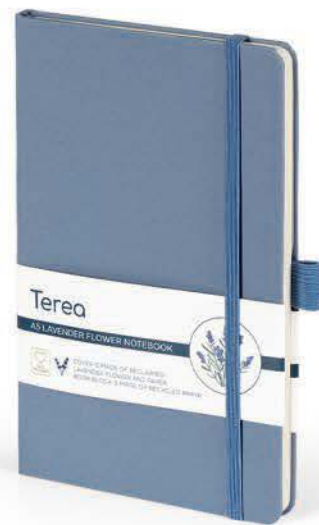

Reciklirana vuna

Korica od reciklirane vune (15%)

11

71

Merino 34.677.10

NOTES A5

Knjižni blok: odštampan na krem ofsetnom 70 g/m² papiru, 160 strana sa linijama
Materijal za oblaganje korice: papir Dimenzija: 13.5 x 21 cm Pakovanje: 50/1
Preporučena štampa: sito, folija tisak, digitalna štampa

Nomad 34.593

NOTES A5

Knjižni blok: odštampan na krem ofsetnom 70 g/m² papiru, 160 strana sa linijama
Materijal za oblaganje korice: reciklirana koža Dimenzija: 13.5 x 21 cm Pakovanje: 40/20
Preporučena štampa: suvi žig, sito, folija tisak, laserska gravura, digitalna štampa

Lavanda

Višnja

Kafa

Lešnik

Korica od cveta lavande (15%)

20

30

70

71

10

12

20

Korica od kore od jabuke (40%)

28

30

40

51

53

60

71

Knjižni blok od citrusa (15%)

Terea 34.678

NOTES A5

Knjižni blok: odštampan na krem ofsetnom 70 g/m² papiru, 160 strana sa linijama
Materijal za oblaganje korice: papir Dimenzija: 13.5 x 21 cm Pakovanje: 50/1
Preporučena štampa: sito, folija tisak, digitalna štampa

Mela 34.694

NOTES A5

Knjižni blok: odštampan na krem ofsetnom 80 g/m² papiru, 192 strane sa linijama
Materijal za oblaganje korice: termooestljiva eko koža
Dimenzija: 14.2 x 21 cm Pakovanje: 20
Preporučena štampa: suvi žig, sito, folija tisak, laserska gravura, digitalna štampa