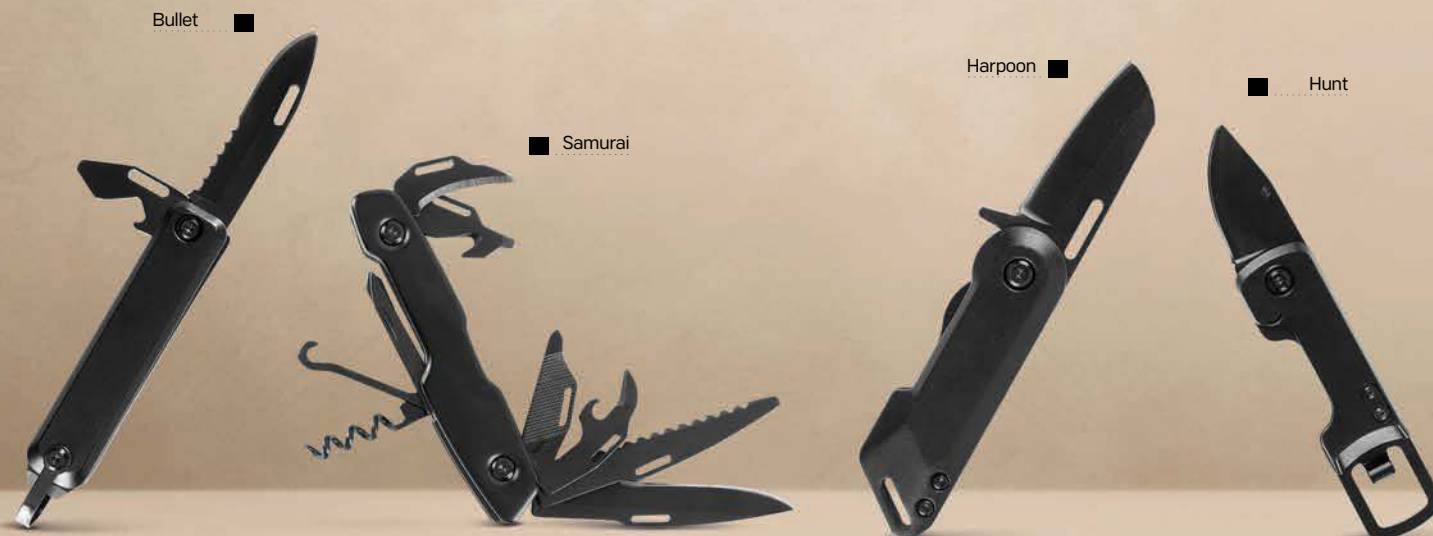

Višenamenski noževi

4 FUNKCIJE

Bullet 34.746.10

VIŠENAMENSKI NOŽ SA 4 FUNKCIJE
Materijal: nerđajući čelik Dimenzija: 9,8 x 2,6 x 1,7 cm
Pakovanje: 40/10/1 Preporučena štampa: laserska gravura

3 FUNKCIJE

Hunt 34.747.10

DŽEPNI NOŽ SA OTVARAČEM ZA FLAŠE
Materijal: nerđajući čelik Dimenzija: 9,6 x 2,7 x 1,2 cm
Pakovanje: 40/10/1 Preporučena štampa: laserska gravura

11 FUNKCIJA

Samurai 34.744.10

VIŠENAMENSKI NOŽ SA 11 FUNKCIJA
Materijal: nerđajući čelik Dimenzija: 9,8 x 2,6 x 1,7 cm
Pakovanje: 40/10/1 Preporučena štampa: laserska gravura

3 FUNKCIJE

Harpoon 34.745.10

DŽEPNI NOŽ
Materijal: nerđajući čelik Dimenzija: 8 x 2,7 x 1,4 cm
Pakovanje: 40/10/1 Preporučena štampa: laserska gravura